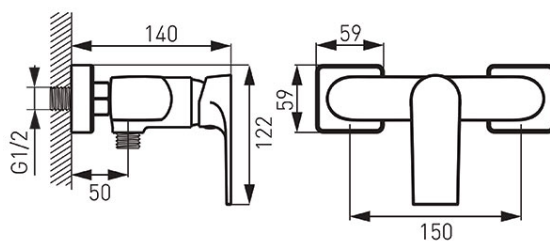

Код: BAQ7

Algeo Square смеситель для душа настенный без душевого комплект

<https://kz.ferrocompany.com/product-5330-BAQ7.html>Индивидуальная упаковка: **1, индивидуальная упаковка со штрих-кодом для розничной продаже**Сборочная упаковка: **12**

- керамический регулятор
- настенный монтаж
- эксцентрический подвод G1/2 межцентровое расстояние 150 ± 20 мм
- подключение душа G1/2
- без душа
- хром