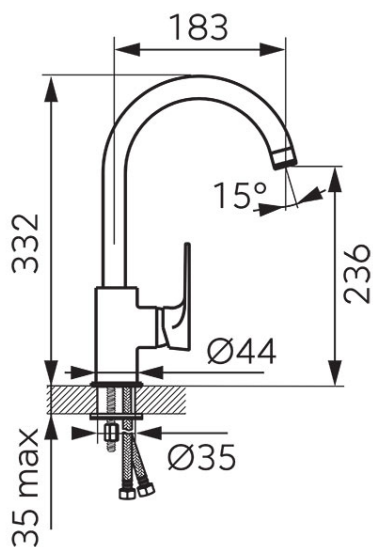

**Код: BAQ4**

Algeo Square смеситель для мойки высокий с вращающимся изливом

<https://kz.ferrocompany.com/product-5328-BAQ4.html>

Индивидуальная упаковка: **1, индивидуальная упаковка со штрих-кодом для розничной продаже**

Сборочная упаковка: **12**

- керамический регулятор
- монтаж на одно отверстие
- регулятор струи M24x1
- вращающийся излив
- гибкая подводка G3/8 - M10x1
- хром