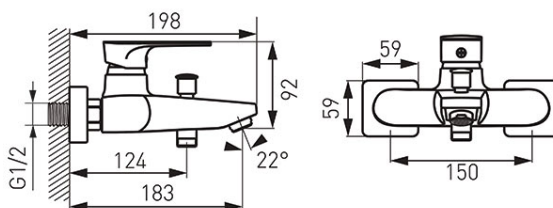

**Код: BAQ1**

Algeo Square смеситель для ванны настенный с коротким изливом без душевого комплекта

<https://kz.ferrocompany.com/product-5326-BAQ1.html>

Индивидуальная упаковка: **1, индивидуальная упаковка со штрих-кодом для розничной продаже**

Сборочная упаковка: **12**

- керамический регулятор
- автоматический переключатель ванна/душ
- регулятор струи M24x1
- эксцентрический подвод G1/2 межцентровое расстояние  $150 \pm 20$  мм
- без душа
- хром