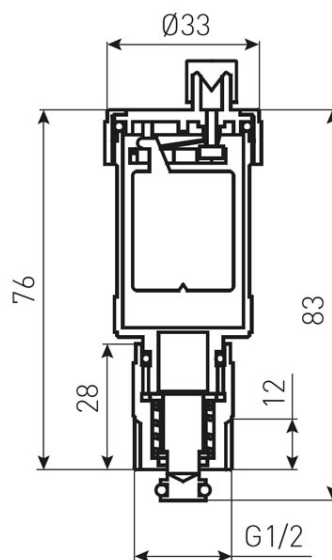

Код: O15AS2

Воздухоотводчик автоматический вертикальный, 1/2", с обратным клапаном, латунь

<https://kz.ferrocompany.com/product-5321-O15AS2.html>Индивидуальная упаковка: **1, индивидуальная упаковка со штрих-кодом для розничной продаже**Сборочная упаковка: **100**

- максимальная рабочая температура: 110°C
- максимальное рабочее давление: 10 бар
- латунный замыкающий элемент в пятовом клапане