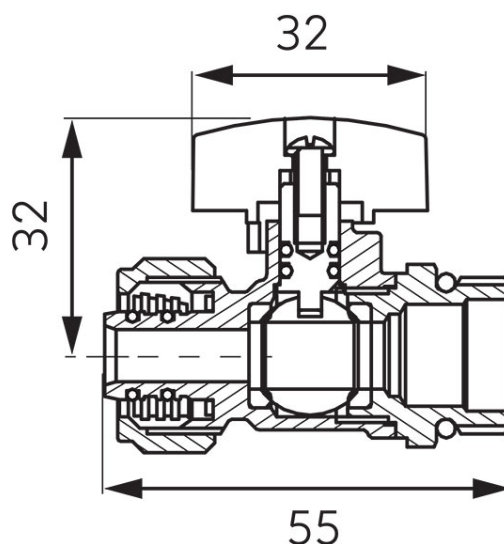

Код: KPEX

Шаровой кран 10 бар, ручка „бабочка” синяя, нр $\frac{1}{2}$ ”- зажим для многослойных труб 16x2

<https://kz.ferrocompany.com/product-5319-KPEX.html>

Индивидуальная упаковка: **10, индивидуальная упаковка со штрих-кодом для розничной продаже**

Сборочная упаковка: **200**

- Кран для соединения труб PEX в установках центрального отопления, гхв либо системы «теплый пол»
- Максимальное рабочее давление: 10 бар
- Максимальная рабочая температура: 100°C
- Ввод GZ 1/2” с уплотнительной прокладкой типа о-ринг EPDM
- Зажимный ввод для многослойных труб 16x2 мм с двойной уплотнительной прокладкой типа о-ринг EPDM