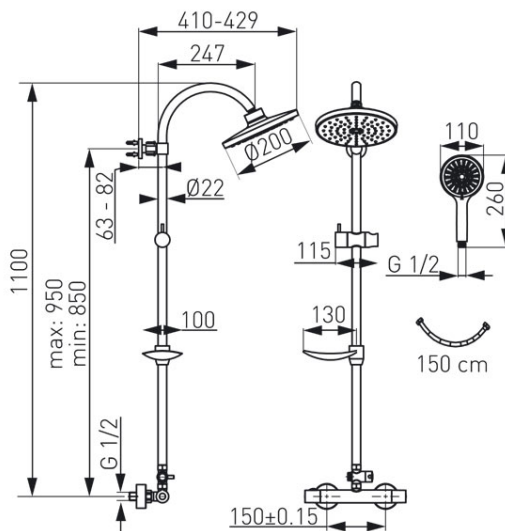

Код: NP71-TRM7U

Trinity душевая система с тропическим душем в комплекте с лейкой, шлангом, мыльницей и термостатическим смесителем

<https://kz.ferrocompany.com/product-5318-NP71TRM7U.html>

Индивидуальная упаковка: **1, индивидуальная упаковка со штрих-кодом для розничной продаже**

Сборочная упаковка: **6**

**• ВЕРХНИЙ ДУШ**

- металлическая штанга 110 см
- регулируемая высота крепления комплекта к стене
- регулируемое расстояние между верхним душем и стеной, облегчающее правильный монтаж
- диаметр тарельчатой головки 20 см
- Easy Clean System – легкое устранение накипи из верхнего душа
- мыльница
- металлический переключатель с керамическим вкладышем

• ДУШ

- диаметр душевой трубки 11 см
- количество функций душевой трубки – 3
- Easy Clean System – легкое устранение накипи из душевой трубки
- шланг душа 150 см в металлической оплетке

• ТЕРМОСТАТИЧЕСКИЙ СМЕСИТЕЛЬ

- термостатический регулятор
- Safe Touch System – корпус не нагревается
- Safe Stop 38 °C – блокада горячей воды
- настенный монтаж
- эксцентрический ввод G1/2 расстояние 150 ± 20 мм
- ввод душа G1/2 – верхний выход
- хром