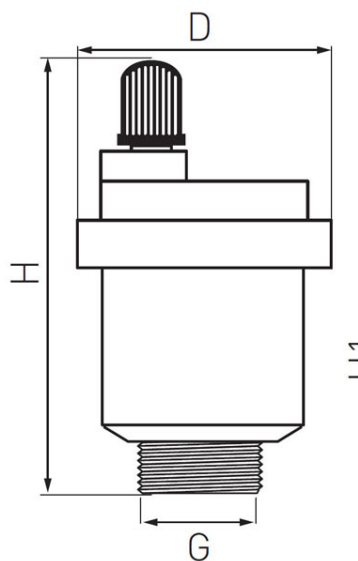

Код: **O**

Воздухоотводчик автоматический вертикальный, латунь

<https://kz.ferrocompany.com/product-5288-O.html>

Код	D [мм]	H [мм]	G
O10A	42	58,5	3/8"
O15A	42	58,5	1/2"