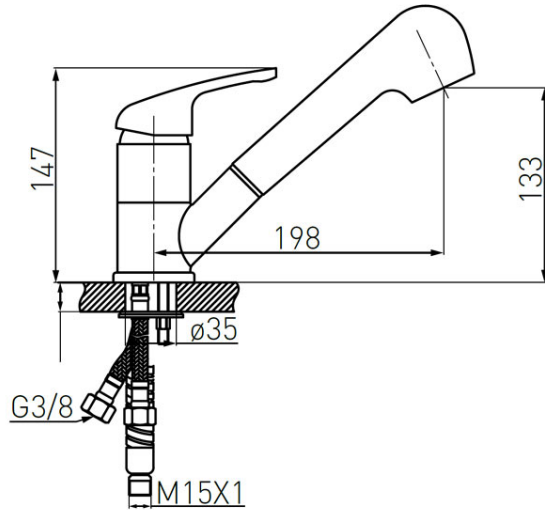

Код: BFR8S

Freya смеситель для мойки цветной с вытягивающейся лейкой на 2 положения

<https://kz.ferrocompany.com/product-5277-BFR8S.html>Индивидуальная упаковка: **1, индивидуальная упаковка со штрих-кодом для розничной продаже**Сборочная упаковка: **12**

- вращающийся излив с выдвижной лейкой душа
- керамический картридж 40 мм
- монтаж на одно отверстие
- аэратор M22x1
- автоматический переключатель душ/струя
- гибкие подводки G 3/8-M10x1
- песок