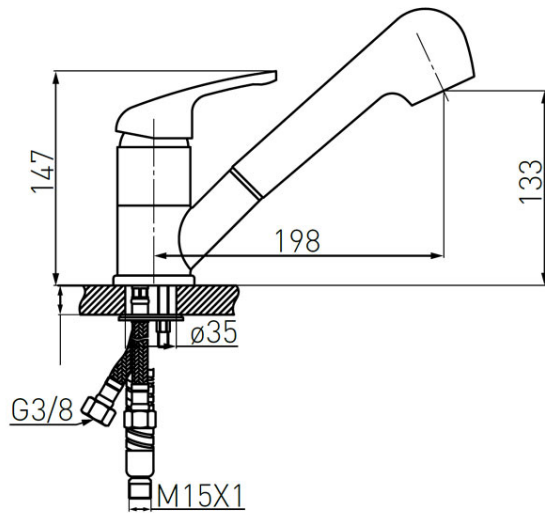

**Код: BFR8B**

Freya смеситель для мойки черный с вращающимся изливом и выдвижной лейкой

<https://kz.ferrocompany.com/product-5276-BFR8B.html>Индивидуальная упаковка: **1, индивидуальная упаковка со штрих-кодом для розничной продаже**Сборочная упаковка: **12**

- вращающийся излив с выдвижной лейкой душа
- керамический картридж 40 мм
- монтаж на одно отверстие
- аэратор M22x1
- автоматический переключатель душ/струя
- гибкие подводки G 3/8-M10x1
- графит