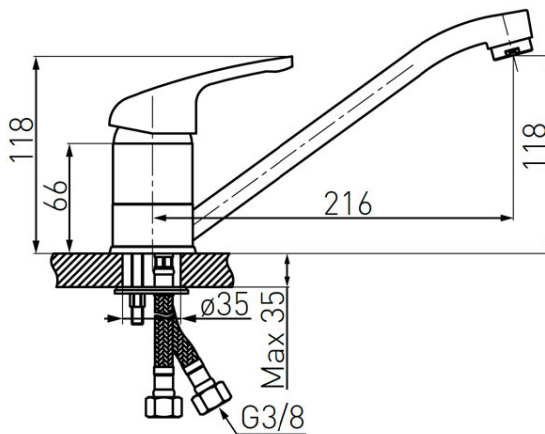

Код: BFR4S

Freya смеситель для мойки цветной с вращающимся изливом

<https://kz.ferrocompany.com/product-5275-BFR4S.html>Индивидуальная упаковка: **1, индивидуальная упаковка со штрих-кодом для розничной продаже**Сборочная упаковка: **12**

- керамический картридж 40 мм
- монтаж на одно отверстие
- аэратор M22x1
- поворотный излив
- гибкие подводы G 3/8-M10x1
- песок