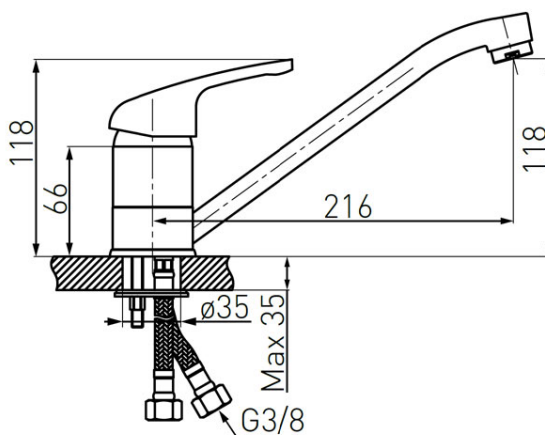

Код: BFR4B

Freya смеситель для мойки черный с вращающимся изливом

<https://kz.ferrocompany.com/product-5274-BFR4B.html>Индивидуальная упаковка: **1, индивидуальная упаковка со штрих-кодом для розничной продаже**Сборочная упаковка: **12**

- керамический картридж 40 мм
- монтаж на одно отверстие
- аэратор M22x1
- поворотный излив
- гибкие подводы G 3/8-M10x1
- графит