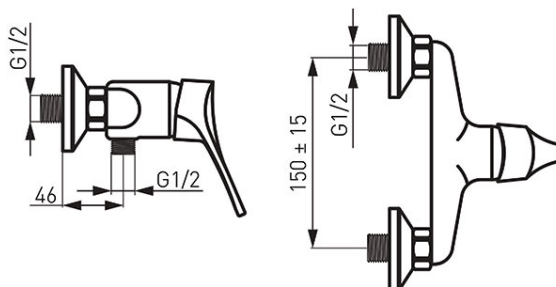

Код: BSL7

Stillo смеситель для душа настенный без душевого комплекта

<https://kz.ferrocompany.com/product-4738-BSL7.html>Индивидуальная упаковка: **1, индивидуальная упаковка со штрих-кодом для розничной продаже**Сборочная упаковка: **12**

- керамический картридж
- настенный монтаж
- эксцентрический подвод G1/2
- межцентровое расстояние 150 ± 15 мм
- подключение душа G1/2
- хром