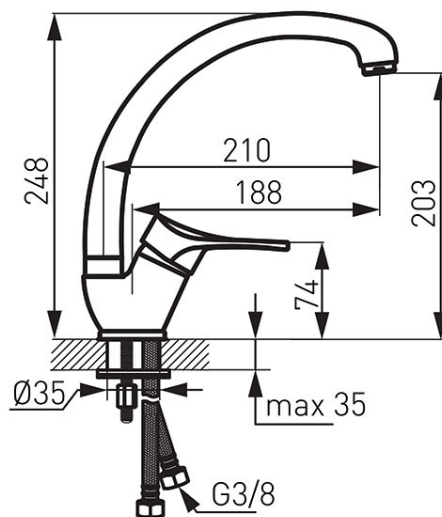

**Код: BSL4A**

Stillo смеситель для мойки высокий с поворотным изливом

<https://kz.ferrocompany.com/product-4737-BSL4A.html>

Индивидуальная упаковка: **1, индивидуальная упаковка со штрих-кодом для розничной продаже**

Сборочная упаковка: **15**

- керамический картридж
- монтаж на одно отверстие
- аэратор M24x1
- вращающийся излив 210 мм
- гибкие подводки G 3/8 - M10x1
- хром