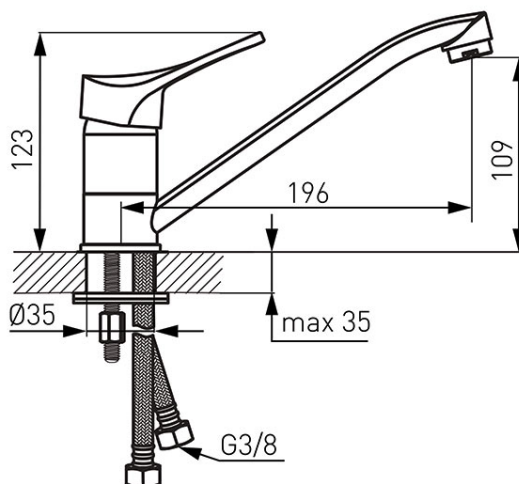

Код: BSL4

Stillo смеситель для мойки с поворотным изливом

<https://kz.ferrocompany.com/product-4736-BSL4.html>

Индивидуальная упаковка: **1, индивидуальная упаковка со штрих-кодом для розничной продаже**

Сборочная упаковка: **12**

- керамический картридж
- монтаж на одно отверстие
- аэратор M24x1
- вращающийся излив 196 мм
- гибкие подводки G 3/8 - M10x1
- хром