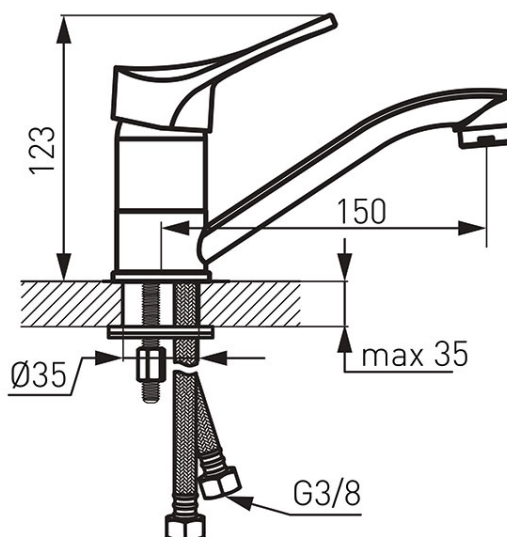

Код: BSL2A

Stillo смеситель для умывальника с вращающимся изливом

<https://kz.ferrocompany.com/product-4735-BSL2A.html>Индивидуальная упаковка: **1, индивидуальная упаковка со штрих-кодом для розничной продаже**Сборочная упаковка: **12**

- керамический картридж
- монтаж на одно отверстие
- аэратор M24x1
- вращающийся излив 150 мм
- гибкие подводы G 3/8 - M10x1
- хром