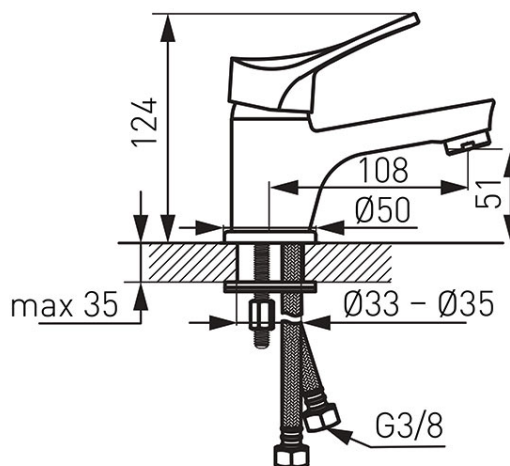

**Код: BSL2**

Stillo смеситель для умывальника с вращающимся изливом

<https://kz.ferrocompany.com/product-4734-BSL2.html>Индивидуальная упаковка: **1, индивидуальная упаковка со штрих-кодом для розничной продаже**Сборочная упаковка: **12**

- керамический картридж
- монтаж на одно отверстие
- автоматическая сливная пробка
- аэратор M24x1
- гибкие подводки G 3/8 - M10x1
- хром