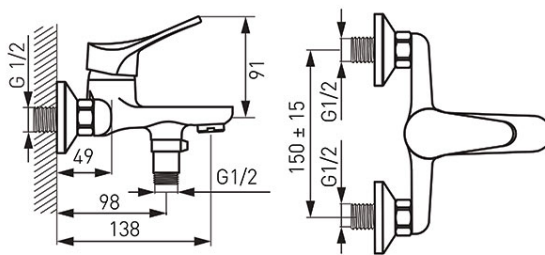

Код: BSL1

Stillo смеситель для ванны настенный с коротким изливом без душевого комплекта

<https://kz.ferrocompany.com/product-4733-BSL1.html>Индивидуальная упаковка: **1, индивидуальная упаковка со штрих-кодом для розничной продаже**Сборочная упаковка: **12**

- керамический картридж
- керамический переключатель ванна/душ интегрированный с регулятором вытекания
- аэратор M24x1
- эксцентрический подвод G1/2
- межцентровое расстояние 150 ± 15 мм
- хром