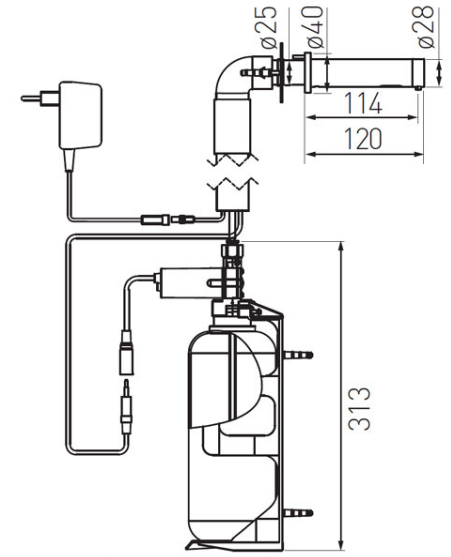

**Код: BBB122****Bora Sensor бесконтактный дозатор для жидкого мыла настенный 220В**<https://kz.ferrocompany.com/product-4606-BBB122.html>

- питание: трансформатор 230 В/12 В
- резервуар для мыла: емкость 1 литр
- дозирование мыла: 1,4 см<sup>3</sup> /цикл (с возможностью изменения настроек)
- допустимая вязкость мыла: 100 - 3800 сPs
- радиус действия датчика: регулируется в диапазоне 30 - 80 мм
- отделка: хром
- регулировка настроек:
  - при помощи пульта RC02
  - при помощи пульта RC01 (радиус действия датчика)