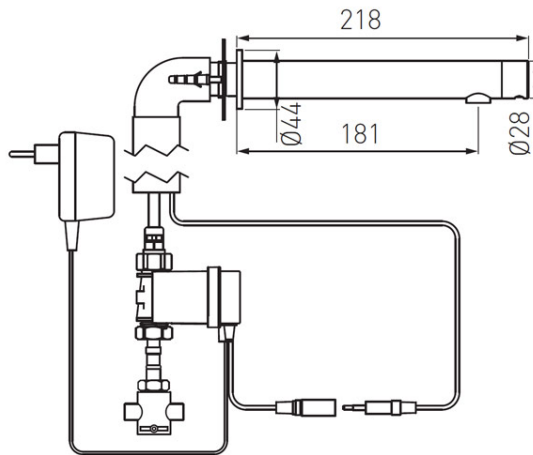

**Код: BBB121SM**

Bora Sensor Power-Safe Pre-Mixed бесконтактный настенный смеситель для умывальника с наружным смешивателем

<https://kz.ferrocompany.com/product-4605-BBB121SM.html>

- питание: трансформатор 230 В/9 В батарея 9 В (аварийное питание)
- подвод воды: 2 x 3/8" Н
- смешиватель: наружный, механический, в комплекте со шлангом 3/8" x 1/2"
- допустимое рабочее давление: 0,5 бар - 8,0 бар (7-116 PSI)
- расход воды: ~5,0 л/мин. (для динамического давления 3 бар)
- регулятор струи: M18x1
- радиус действия датчика: регулируется в диапазоне 40 - 170 мм
- защита от длительного вытекания воды: 90 секунд
- допустимая температура воды: 70°C
- отделка: хром
- регулировка настроек: при помощи пульта RC01