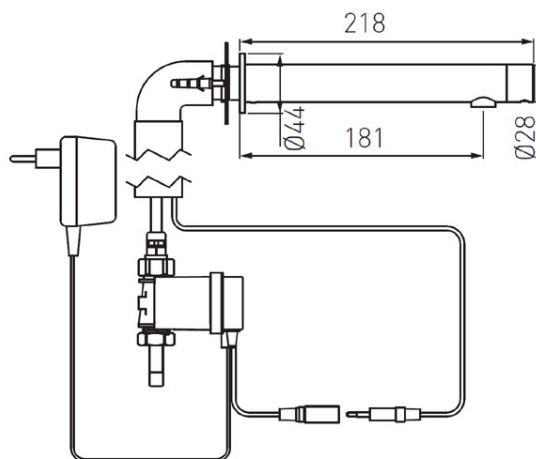

Код: BBB121S

Bora Sensor Power-Safe бесконтактный настенный смеситель для умывальника для холодной или смешанной воды

<https://kz.ferrocompany.com/product-4604-BBB121S.html>

- питание: трансформатор 230 В/9 В батарея 9 В (аварийное питание)
- подвод воды: 1 x 1/2" Н
- допустимое рабочее давление: 0,5 бар - 8,0 бар (7-116 PSI)
- расход воды: ~5,0 л/мин. (для динамического давления 3 бар)
- регулятор струи: M18x1
- радиус действия датчика: регулируется в диапазоне 40 - 170 мм
- защита от длительного вытекания воды: 90 секунд
- допустимая температура воды: 70°C
- отделка: хром
- рекомендуемые смесители:
 - MM10 - механический смеситель 3/8"
 - MT15B - термостатический смеситель 1/2"
- регулировка настроек: при помощи пульта RC01