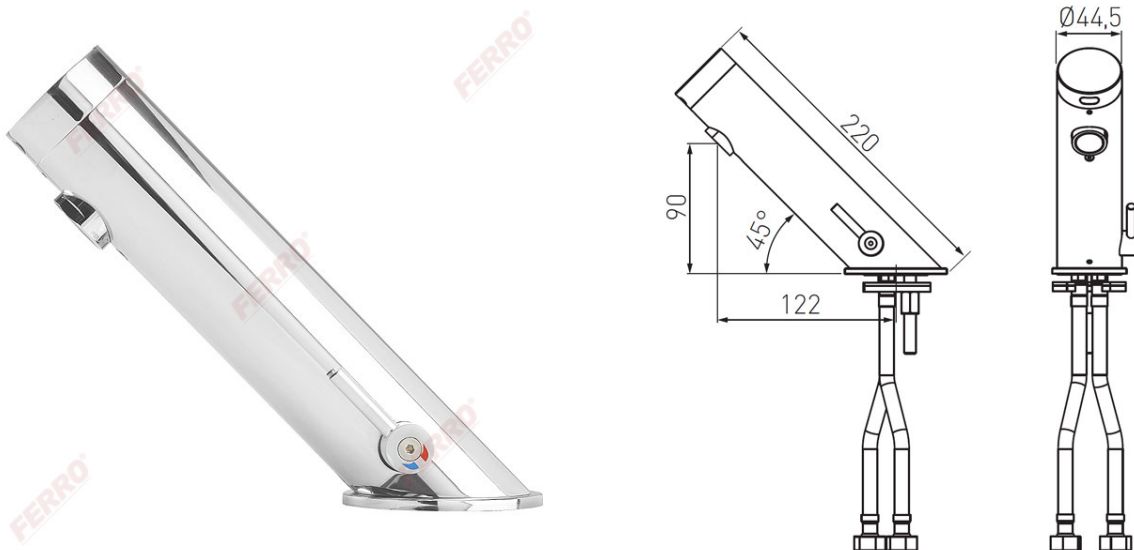

**Код: BBB111**

Mistral Sensor бесконтактный смеситель для умывальника со встроенным смесителем 9В

<https://kz.ferrocompany.com/product-4602-BBB111.html>

- питание: батарея 9 В
- гибкие подводки: 3/8" Н (2 шт.) длиной 45 см
- допустимое рабочее давление: 0,5 бар – 8,0 бар (7-116 PSI)
- расход воды: ~5,0 л/мин. (для динамического давления 3 бар)
- регулятор струи: M24x1 с регулировкой направления струи воды
- заводские настройки радиуса действия датчика: 180 мм
- радиус действия датчика: регулируется в диапазоне 50 – 160 мм
- защита от длительного вытекания воды: 90 секунд
- допустимая температура воды: 70°C
- отделка: хром
- регулировка настроек: при помощи пульта RC01