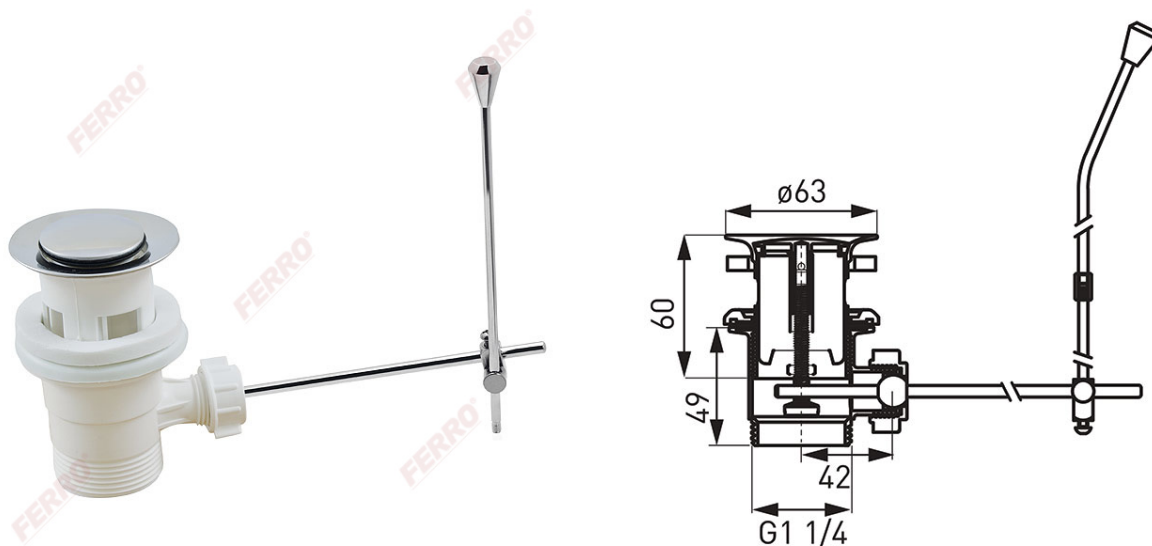

Код: K39TW

Донный клапан со штоком 5/4" хром, пластик

<https://kz.ferrocompany.com/product-4580-K39TW.html>Индивидуальная упаковка: -, **индивидуальная упаковка со штрих-кодом для розничной продаже**Сборочная упаковка: **100**

- изготовлена из пластмассы с латунным тросиком
- хром