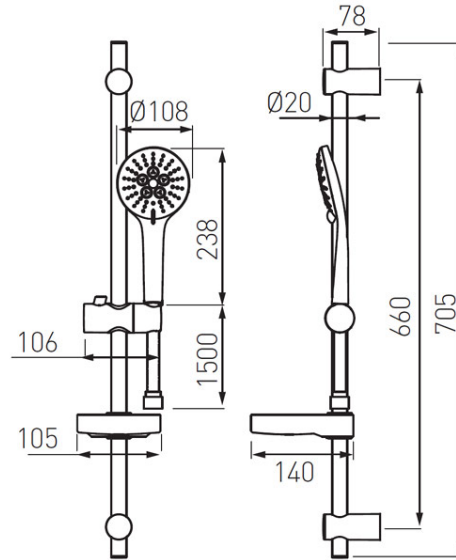

Код: N350B

Nessa душевая стойка в комплекте с лейкой, шлангом и мыльницей

<https://kz.ferrocompany.com/product-4576-N350B.html>

Индивидуальная упаковка: **1, индивидуальная упаковка со штрих-кодом для розничной продаже**

Сборочная упаковка: **8**

- Регулируемое расстояние между держателями штанги 400 мм - 660 мм
- ручка душа 3 - функциональная
- диаметр ручки душа - 108 мм
- система EASY CLEAN
- возможность установки в существующих отверстиях
- полная высота штанги душа 705 мм
- прозрачная мыльница
- хромированный шланг 150 см