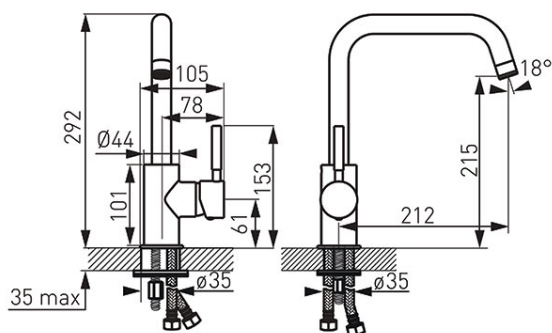

**Код: BT14**

Ratio смеситель для мойки высокий с поворотным изливом

<https://kz.ferrocompany.com/product-4567-BT14.html>Индивидуальная упаковка: **1, индивидуальная упаковка со штрих-кодом для розничной продаже**

- керамический картридж
- монтаж на одно отверстие
- регулятор струи M22x1
- поворотный излив
- гибкая подводка G3/8 - M10x1
- хром