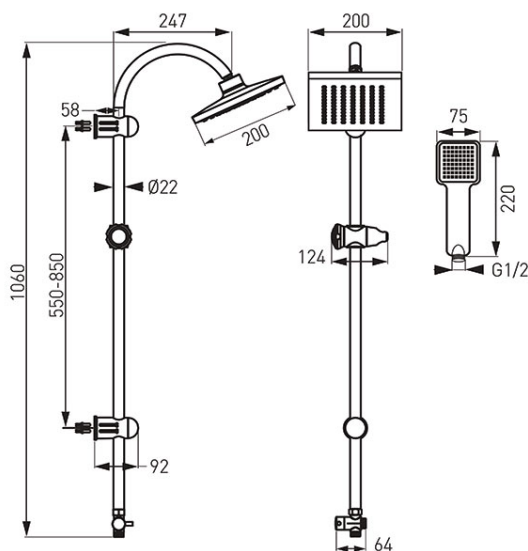

Код: NP22

Squerto душевая система с квадратным тропическим душем 200*200 мм в комплекте с лейкой и шлангом

<https://kz.ferrocompany.com/product-4561-NP22.html>

Индивидуальная упаковка: **1, индивидуальная упаковка со штрих-кодом для розничной продаже**

Сборочная упаковка: **6**

- штанга металлическая передвижная 1060 мм
- регулируемое расстояние между ручками - возможность монтажа в уже существующих отверстиях в стене
- диаметр дисковой головки 200 мм
- количество функций душевой трубки - 1
- Easy Clean System - легкое устранение накипи с душевой ручки и дождевого душа
- шланг душа 1500 мм в металлической оплетке
- присоединительный шланг 700 мм с гайкой 1/2" - универсальное подключение к каждому смесителю для ванны или душа
- металлический переключатель с керамическим вкладышем
- хром