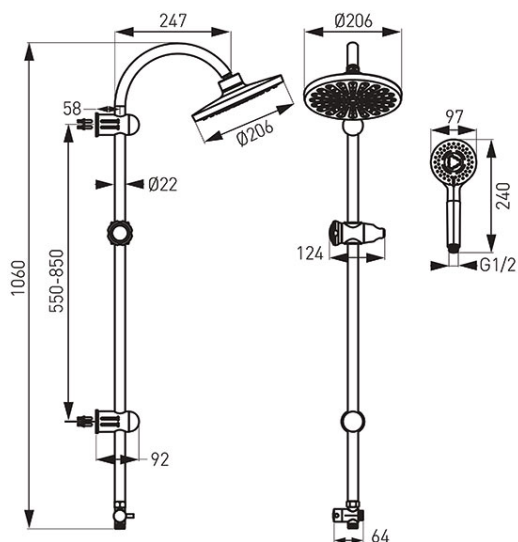

Код: NP21

Rondo душевая система с тропическим душем 200 мм в комплекте с лейкой и шлангом

<https://kz.ferrocompany.com/product-4560-NP21.html>

Индивидуальная упаковка: **1, индивидуальная упаковка со штрих-кодом для розничной продаже**

Сборочная упаковка: **6**

- штанга металлическая передвижная 1060 мм
- регулируемое расстояние между ручками - возможность монтажа в уже существующих отверстиях в стене
- диаметр дисковой головки 200 мм
- диаметр душевой трубки 100 мм
- количество функций душевой трубки - 3
- Easy Clean System - легкое устранение накипи с душевой ручки и дождевого душа
- шланг душа 1500 мм в металлической оплетке
- присоединительный шланг 700 мм с гайкой 1/2" - универсальное подключение к каждому смесителю для ванны или душа
- металлический переключатель с керамическим вкладышем
- хром