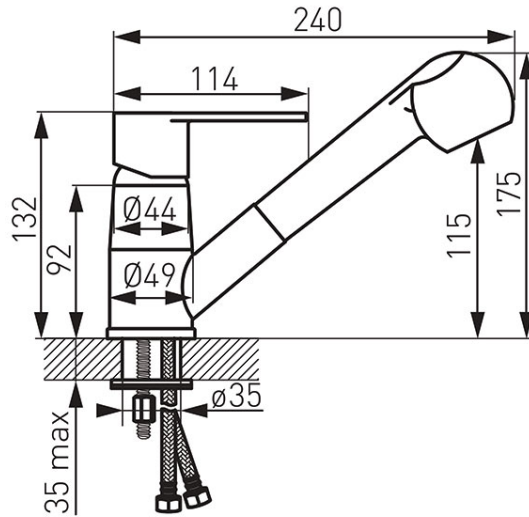

**Код: BAG8**

Algeo - смеситель для мойки с вытягивающейся лейкой на 2 режима

<https://kz.ferrocompany.com/product-4553-BAG8.html>

Индивидуальная упаковка: **1, индивидуальная упаковка со штрих-кодом для розничной продаже**

Сборочная упаковка: **12**

- вращающийся излив с выдвижной лейкой душа
- керамический регулятор
- монтаж на одно отверстие
- регулятор струи M24x1
- автоматический переключатель душ/струя
- гибкие подводки G 3/8 - M10x1
- хром