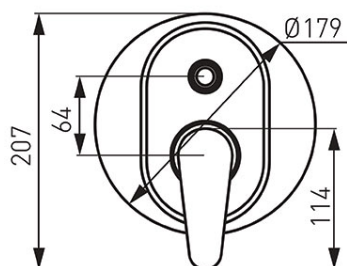

Код: BAG7P

Algeo смеситель для душа настенный скрытого монтажа на 2 выхода с переключателем, без душевого комплекта

<https://kz.ferrocompany.com/product-4552-BAG7P.html>

Индивидуальная упаковка: **1, индивидуальная упаковка со штрих-кодом для розничной продаже**

Сборочная упаковка: **12**

- без душевого гарнитура
- керамический регулятор
- настенный монтаж
- эксцентрический подвод G1/2
- межцентровое расстояние 150 ± 20 мм
- подключение душа G1/2
- хром