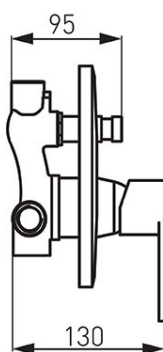

Код: BAG7P

Algeo смеситель для душа настенный скрытого монтажа на 2 выхода с переключателем, без душевого комплекта

<https://kz.ferrocompany.com/product-4552-BAG7P.html>

Индивидуальная упаковка: **1, индивидуальная упаковка со штрих-кодом для розничной продаже**

Сборочная упаковка: **12**

- без душевого гарнитура
- керамический регулятор
- настенный монтаж
- эксцентрический подвод G1/2
- межцентровое расстояние 150 ± 20 мм
- подключение душа G1/2
- хром