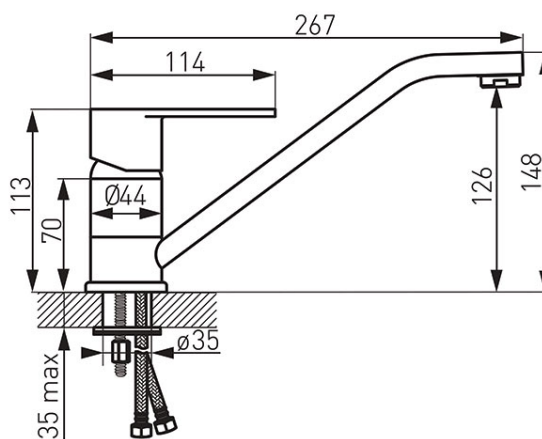

Код: BAG4A

Algeo смеситель для мойки с вращающимся изливом

<https://kz.ferrocompany.com/product-4551-BAG4A.html>

Индивидуальная упаковка: **1, индивидуальная упаковка со штрих-кодом для розничной продаже**

Сборочная упаковка: **12**

- керамический регулятор
- монтаж на одно отверстие
- регулятор струи M24x1
- поворотный излив
- гибкая подводка G 3/8 - M10x1
- хром