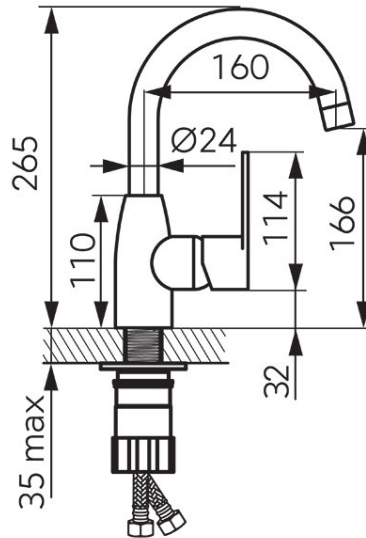

**Код: BAG2A**

Algeo смеситель для умывальника высокий с вращающимся изливом

<https://kz.ferrocompany.com/product-4550-BAG2A.html>

Индивидуальная упаковка: **1, индивидуальная упаковка со штрих-кодом для розничной продаже**

Сборочная упаковка: **12**

- поворотный излив
- керамический регулятор
- монтаж на одно отверстие
- регулятор струи M22x1
- гибкая подводка G3/8 - M10x1
- хром