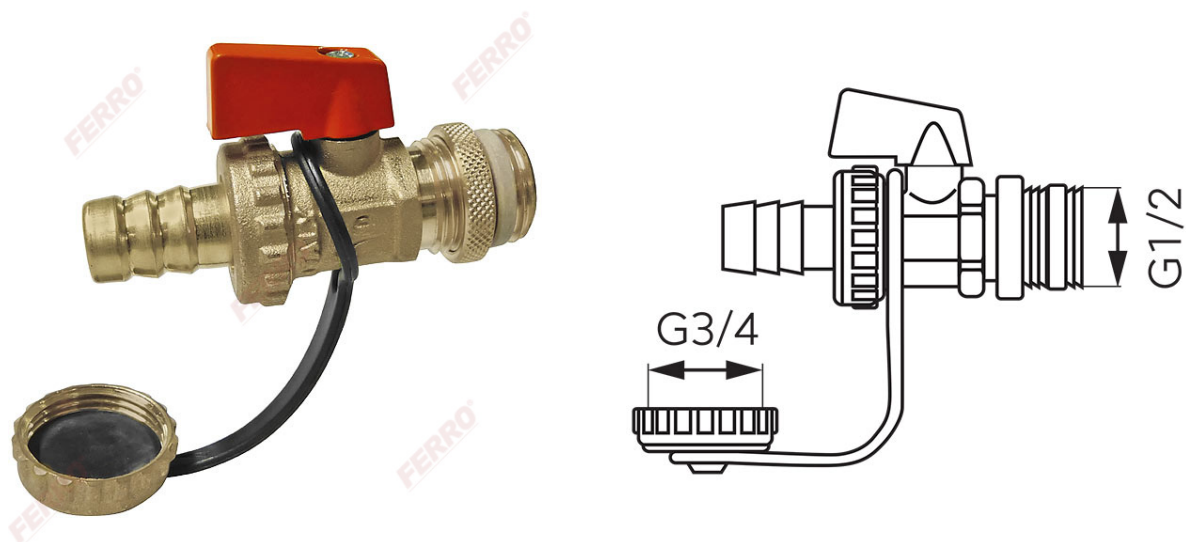

Код: ZSU1S

Сливной кран 1/2" 150°C с прокладкой солнечный PN 10

<https://kz.ferrocompany.com/product-4533-ZSU1S.html>Индивидуальная упаковка: **1, индивидуальная упаковка со штрих-кодом для розничной продаже**

Сборочная упаковка: -

- G 1/2"
- G1 3/4"
- максимальная рабочая температура: 150°C
- максимальное рабочее давление: 16 бар
- жидкости: вода или раствор гликоля с концентрацией до 50%