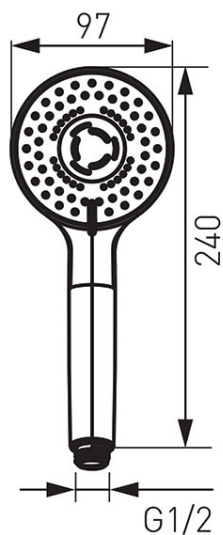

**Код: S340**

Cortina душевая лейка Ø97 мм 3-х функциональная

<https://kz.ferrocompany.com/product-4507-S340.html>Индивидуальная упаковка: **1, индивидуальная упаковка со штрих-кодом для розничной продаже**Сборочная упаковка: **20**

- диаметр 97 мм
- система easy clean
- хром