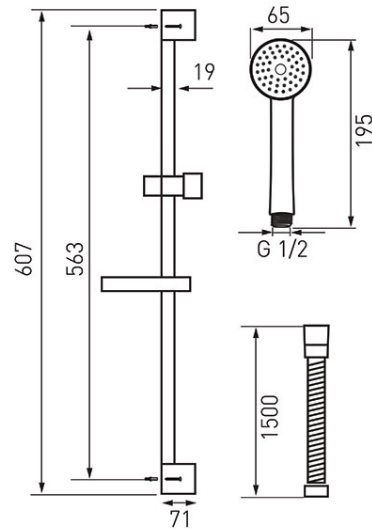

Код: N120

Simple душевая стойка в комплекте с лейкой, шлангом и мыльницей

<https://kz.ferrocompany.com/product-4504-N120.html>

Индивидуальная упаковка: **1, индивидуальная упаковка со штрих-кодом для розничной продаже**

Сборочная упаковка: **20**

- лейка душа 1-функциональная: дождь
- система easy clean
- штанга металлическая передвижная 600 мм
- душевой шланг 1500 мм с латунной оплётке
- конический наконечник шланга
- хромированная мыльница