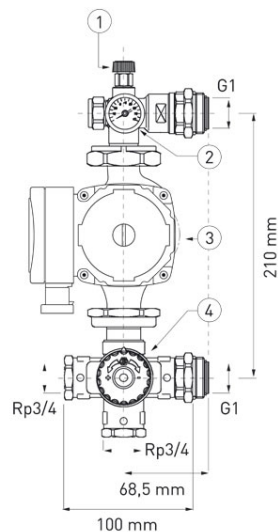

**Код: GM60GPA**

Смешивающая группа для системы теплый пол 1" с электронным насосом 25 60-130

<https://kz.ferrocompany.com/product-4465-GM60GPA.html>

Индивидуальная упаковка: **1, индивидуальная упаковка со штрих-кодом для розничной продаже**

Сборочная упаковка: -

- В состав группы входят:
  - 4-ходовой кран термостатический Rp3/4 , регултовка 30-60°C (4)
  - электронный насос(3)
  - термометр 0-80°C (2)
  - ручной деаэратор (1)
- Преимущества:
  - универсальный для всех типов разделителей с расстоянием между балками 211 мм
  - точный и простой в регулировке
  - в комплекте с насосом
  - ширина самого комплекта после установки только 120 мм