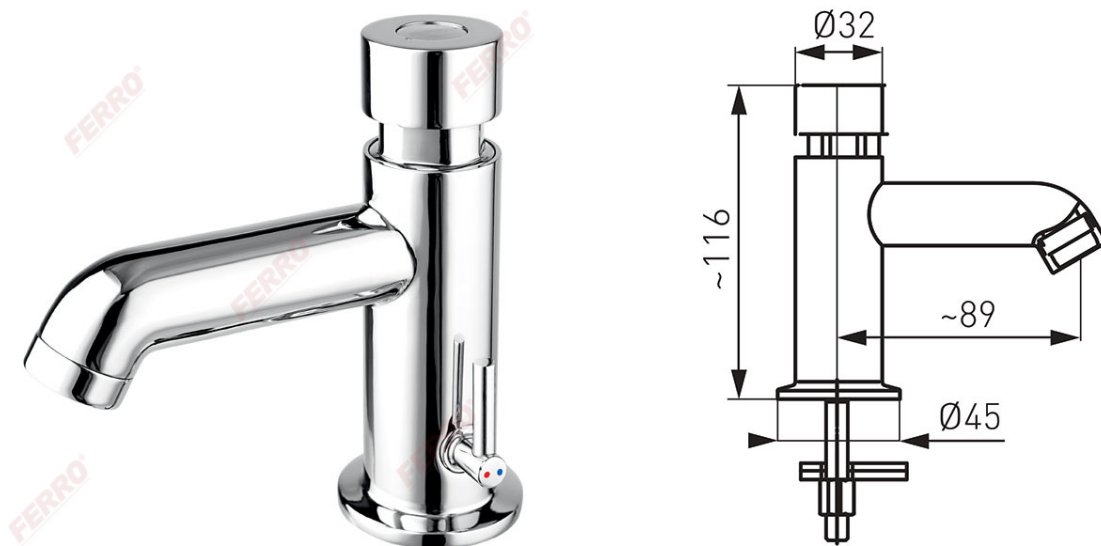

Код: Z201R

Presstige II Смеситель для умывальника кнопочный с автоматическим клапаном и регулировкой температуры воды

<https://kz.ferrocompany.com/product-4461-Z201R.html>

Индивидуальная упаковка: **1, индивидуальная упаковка со штрих-кодом для розничной продаже**

Сборочная упаковка: **24**

- заводская настройка времени вытекания: ~ 15 сек (для динамического давления 3 бар)
- время вытекания: регулируется в диапазоне 10 - 20 сек (для динамического давления 3 бар)
- течение воды: ~ 7 л/мин (для динамического давления 3 бар)
- допустимая температура воды: макс 90°C
- рекомендуемая температура воды: < 65°C
- рекомендуемое динамическое давление: 0,1 - 0,5 МПа (1 - 5 бар)
- допустимое статическое давление: 1 МПа (10 бар/145 PSI)
- гибкие вводы: 3/8" Н (2 шт.)
- отделка: хром