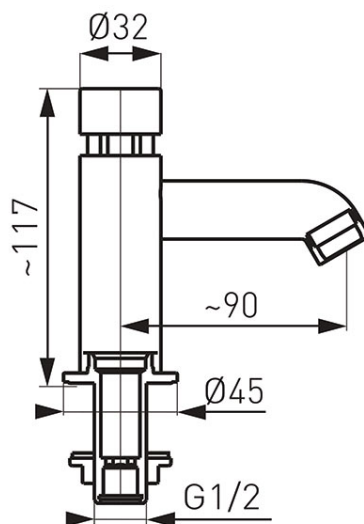

**Код: Z201****Presstige Смеситель для умывальника кнопочный с автоматическим клапаном**<https://kz.ferrocompany.com/product-4460-Z201.html>Индивидуальная упаковка: **1, индивидуальная упаковка со штрих-кодом для розничной продаже**Сборочная упаковка: **24**

- заводская настройка времени вытекания: ~ 15 сек (для динамического давления 3 бар)
- время вытекания: регулируется в диапазоне 10 - 20 сек (для динамического давления 3 бар)
- течение воды: ~ 7 л/мин (для динамического давления 3 бар)
- допустимая температура воды: макс 90°C
- рекомендуемая температура воды: < 65°C
- рекомендуемое динамическое давление: 0,1 - 0,5 МПа (1 - 5 бар)
- допустимое статическое давление: 1 МПа (10 бар/145 PSI)
- гибкие вводы: 1 x 1/2" Н (2 шт.)
- отделка: хром
- рекомендуемые смешиватели:
  - MM10 - механический смешиватель 3/8"
  - MT15B - термостатический смешиватель 1/2"