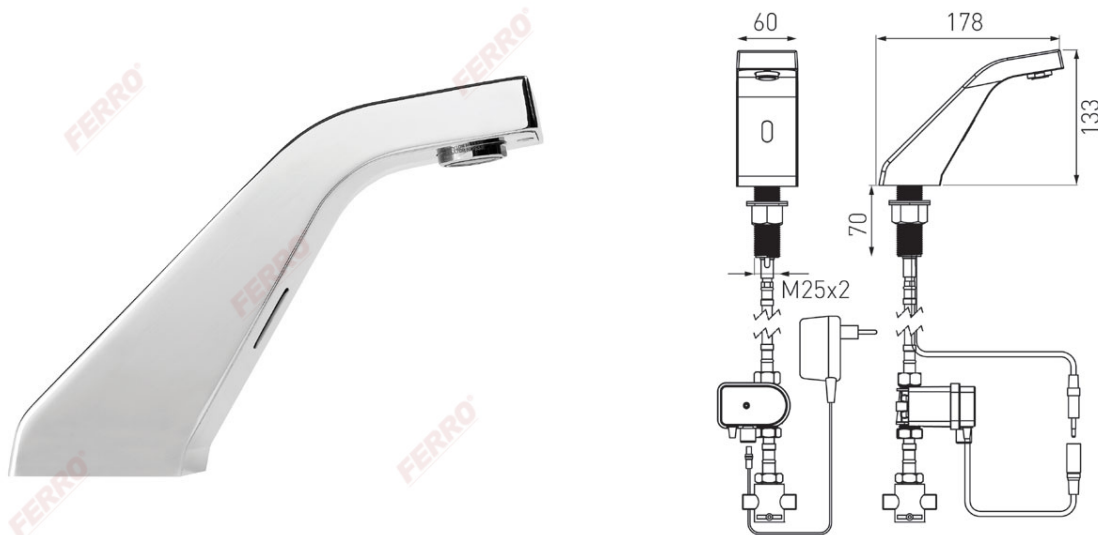

Код: BBB101SM

Sirocco Sensor Power-Safe Pre-Mixed бесконтактный смеситель для умывальника 220В

<https://kz.ferrocompany.com/product-4457-BBB101SM.html>

- бесконтактный
- питание: трансформатор 230В / 9В, батарейка 9В (аварийное питание)
- подводка: 2 x 3/8" GZ
- смешивающий кран: наружной, механический, со шлангом 3/8" x 1/2"
- максимальное рабочее давление: 0,5 бар - 8,0 бар (7-116 PSI)
- поток воды: ~5,0 л/мин. (для динамического давления 3 бар)
- регулятор струи: M24x1 с регулировкой направления потока воды
- заводская установка дальности работы сенсора 180 мм
- дальности работы сенсора: регулировка с 80 по 300 мм
- защита от длительного вытекания: 90 секунд
- максимальная температура воды: 70°C
- цвет: хром
- настройка: при помощи пульта RC011