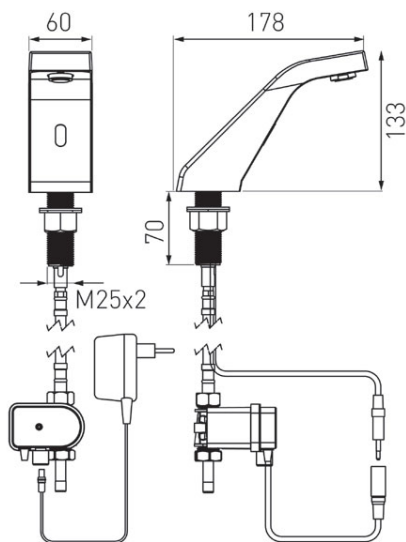

**Код: BBB101S**

Sirocco Sensor Power-Safe бесконтактный смеситель для умывальника 220В

<https://kz.ferrocompany.com/product-4456-BBB101S.html>

- бесконтактный
- питание: трансформатор 230В / 9В, батарейка 9В (аварийное питание)
- подводка: 1 x 1/2" GZ
- максимальное рабочее давление: 0,5 бар - 8,0 бар (7-116 PSI)
- поток воды: ~5,0 л/мин. (для динамического давления 3 бар)
- регулятор струи: M24x1 с регулировкой направления потока воды
- заводская установка дальности работы сенсора 180 мм
- дальности работы сенсора: регулировка с по 80 - 300 мм
- защита от длительного вытекания: 90 секунд
- максимальная температура воды: 70°C
- цвет: хром
- рекомендованные смешивающие краны:
  - MM10 - смешивающий кран механический 3/8"
  - MT15B - смешивающий кран термостатический 1/2"
- настройка: при помощи пульта RC01