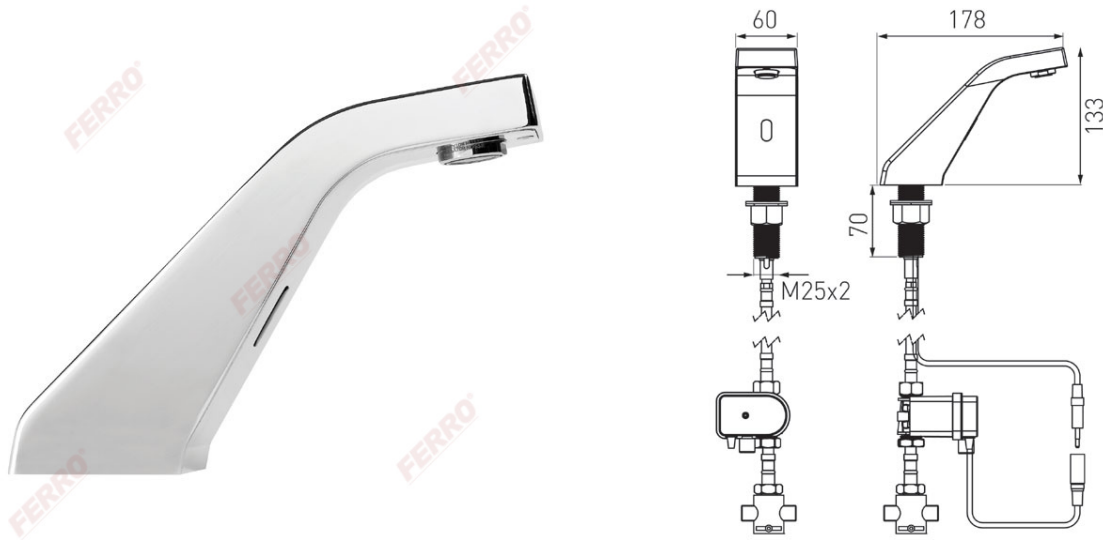

Код: BBB101M

Sirocco Sensor Pre-Mixed бесконтактный смеситель для умывальника 9В

<https://kz.ferrocompany.com/product-4455-BBB101M.html>

- бесконтактный
- питание: батарейка 9В
- подводка: 2 x 3/8" GZ
- смешивающий кран: наружной, механический, со шлангом 3/8" x 1/2"
- максимальное рабочее давление: 0,5 бар - 8,0 бар (7-116 PSI)
- поток воды: ~5,0 л/мин. (для динамического давления 3 бар)
- регулятор струи: M24x1 с регулировкой направления потока воды
- заводская установка дальности работы сенсора 180 мм
- дальности работы сенсора: регулировка с по 80 - 300 мм
- защита от длительного вытекания: 90 секунд
- максимальная температура воды: 70°C
- цвет: хром
- настройка: при помощи пульта RC01