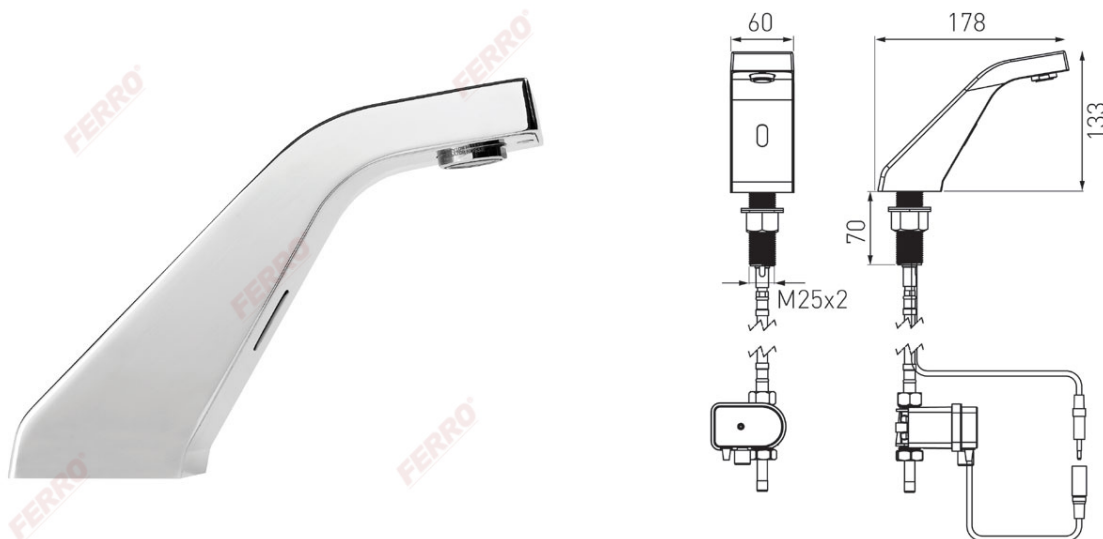

Код: BBB101**Sirocco Sensor бесконтактный смеситель для умывальника 9В**

<https://kz.ferrocompany.com/product-4454-BBB101.html>

- бесконтактный
- для холодной или смешанной воды
- питание: батарейка 9В
- подводка: 1 x 1/2" GZ
- максимальное рабочее давление: 0,5 бар - 8,0 бар (7-116 PSI)
- поток воды: ~5,0 л/мин. (для динамического давления 3 бар)
- регулятор струи: M24x1 с регулировкой направления потока воды
- заводская установка дальности работы сенсора 180 мм
- дальности работы сенсора: регулировка с 80 по 300 мм
- защита от длительного вытекания: 90 секунд
- максимальная температура воды: 70°C
- цвет: хром
- рекомендованные смешивающие краны:
 - MM10 - смешивающий кран механический 3/8"
 - MT15B - смешивающий кран термостатический 1/2"
- настройка: при помощи пульта RC01