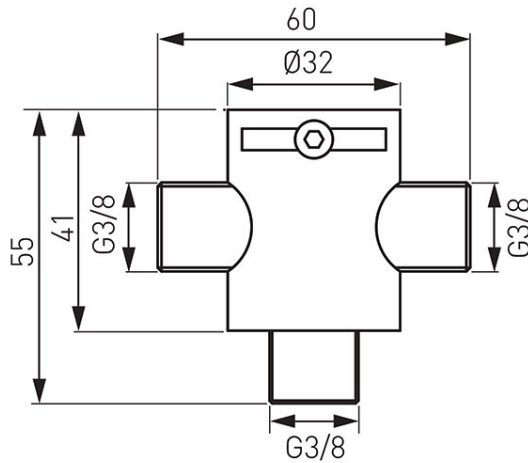

Код: MM10

Смешивающий кран механический 3/8" для бесконтактных смесителей

<https://kz.ferrocompany.com/product-4453-MM10.html>

Индивидуальная упаковка: **1, индивидуальная упаковка со штрих-кодом для розничной продаже**

Сборочная упаковка: **60**

- максимальная температура воды: 90°C
- максимальное рабочее давление: 0,5 бар - 8,0 бар (7-116 PSI)
- подводка: 3 x 3/8" GZ
- регулировка степени смешивания: Вручную; блокада настройки против случайной модификации
- обратные клапаны: 2 шт. (на впуске)
- прокладки: 2 шт. с фильтром (на впуске)