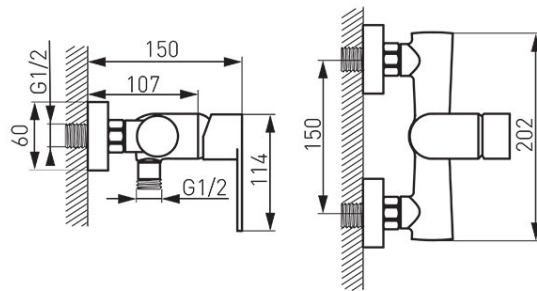

Код: BAG7

Algeo смеситель для душа настенный без душевого комплекта

<https://kz.ferrocompany.com/product-4430-BAG7.html>Индивидуальная упаковка: **1, индивидуальная упаковка со штрих-кодом для розничной продаже**Сборочная упаковка: **12**

- без душевого гарнитура
- керамический регулятор
- настенный монтаж
- эксцентрический подвод G1/2
- межцентровое расстояние 150 ± 20 мм
- подключение душа G1/2
- хром