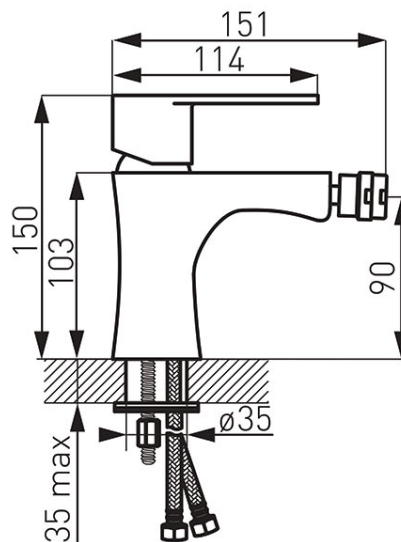

Код: BAG6

Algeo смеситель для биде с вращающимся аэратором

<https://kz.ferrocompany.com/product-4429-BAG6.html>

Индивидуальная упаковка: **1, индивидуальная упаковка со штрих-кодом для розничной продаже**

Сборочная упаковка: **12**

- керамический регулятор
- монтаж на одно отверстие
- сливная пробка типа push-up G 1 1/4
- регулятор струи M24x1 с шаровым шарниром
- гибкая подводка G 3/8 - M10x1
- хром