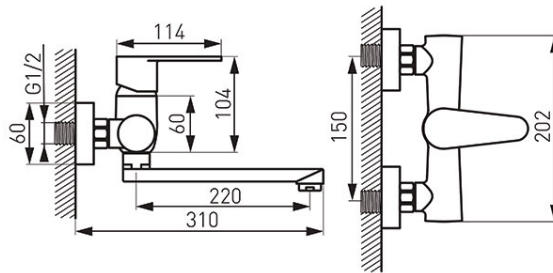

Код: BAG5

Algeo смеситель для мойки настенный с вращающимся изливом 220мм

<https://kz.ferrocompany.com/product-4428-BAG5.html>

Индивидуальная упаковка: **1, индивидуальная упаковка со штрих-кодом для розничной продаже**

Сборочная упаковка: **12**

- керамический регулятор
- настенный монтаж
- регулятор струи M24x1
- эксцентрический подвод G1/2 межцентровое расстояние 150 ± 20 мм
- вращающийся излив L=220 мм
- хром