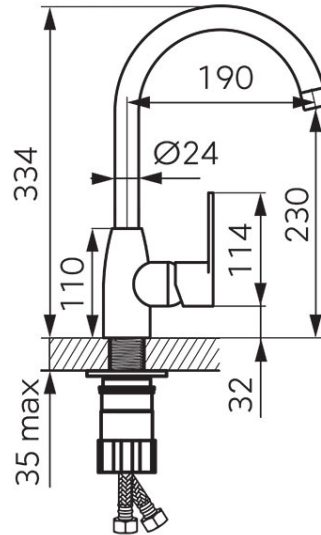

Код: BAG4

Algeo смеситель для мойки высокий с вращающимся изливом

<https://kz.ferrocompany.com/product-4427-BAG4.html>

Индивидуальная упаковка: **1, индивидуальная упаковка со штрих-кодом для розничной продаже**

Сборочная упаковка: **12**

- керамический картридж
- монтаж на одно отверстие
- регулятор струи M22x1
- поворотный излив
- гибкая подводка G 3/8 - M10x1
- хром