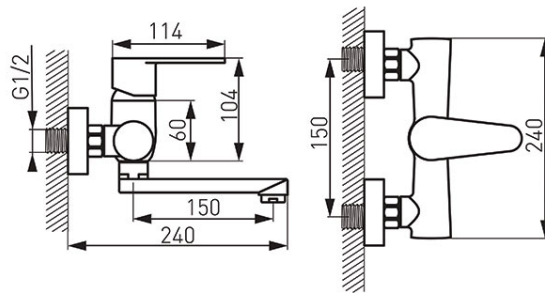

Код: BAG3

Algeo смеситель для мойки настенный с вращающимся изливом 150мм

<https://kz.ferrocompany.com/product-4426-BAG3.html>

Индивидуальная упаковка: **1, индивидуальная упаковка со штрих-кодом для розничной продаже**

Сборочная упаковка: **12**

- керамический картридж
- настенный монтаж
- регулятор струи M24x1
- эксцентрический подвод G $\frac{1}{2}$ межцентровое расстояние 150 ± 20 мм
- поворотный излив L=150 мм
- хром