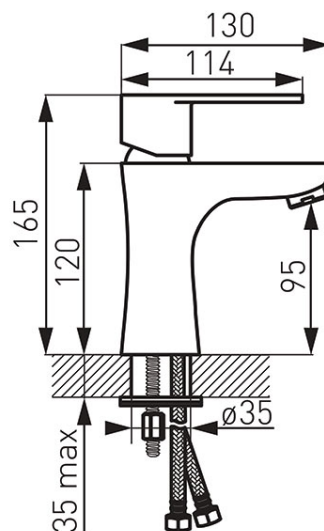

Код: BAG2

Algeo смеситель для умывальника

<https://kz.ferrocompany.com/product-4425-BAG2.html>Индивидуальная упаковка: **1, индивидуальная упаковка со штрих-кодом для розничной продаже**Сборочная упаковка: **12**

- керамический картридж
- монтаж на одно отверстие
- сливная пробка типа push-up G1¼
- регулятор струи M24x1
- гибкая подводка G 3/8 - M10x1
- хром