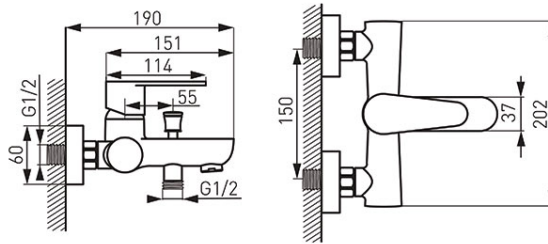

**Код: BAG1**

Algeo смеситель для ванны настенный с коротким изливом без душевого комплекта

<https://kz.ferrocompany.com/product-4424-BAG1.html>

Индивидуальная упаковка: **1, индивидуальная упаковка со штрих-кодом для розничной продаже**

Сборочная упаковка: **12**

- без душевого гарнитура
- керамический картридж
- автоматический переключатель ванна/душ
- регулятор струи M24x1
- эксцентрический подвод G $\frac{1}{2}$  межцентровое расстояние 150 ± 20 мм
- хром