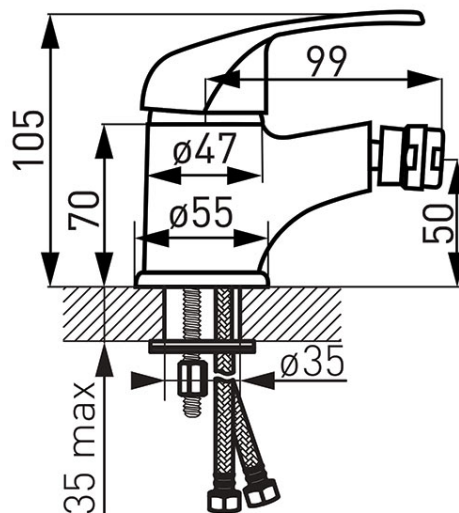

Код: BVA6

Vasto смеситель для биде с вращающимся аэратором и донным клапаном

<https://kz.ferrocompany.com/product-4407-BVA6.html>Индивидуальная упаковка: **1, индивидуальная упаковка со штрих-кодом для розничной продаже**Сборочная упаковка: **12**

- керамический регулятор
- монтаж на одно отверстие
- сливная пробка типа push-up G 1 1/4
- регулятор струи M24x1 с шаровым шарниром
- гибкая подводка G 3/8 - M10x1
- хром