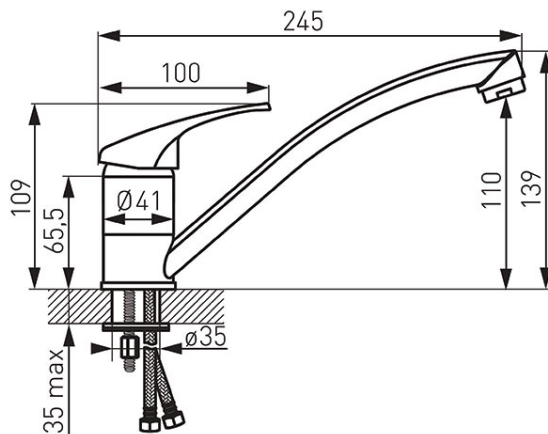

**Код: BBC4**

Basic смеситель для мойки с вращающимся изливом

<https://kz.ferrocompany.com/product-4405-BBC4.html>Индивидуальная упаковка: **1, индивидуальная упаковка со штрих-кодом для розничной продаже**Сборочная упаковка: **12**

- вращающийся излив
- керамический регулятор
- монтаж на одно отверстие
- регулятор струи M24x1
- гибкие подводы G 3/8 - M10x1
- хром